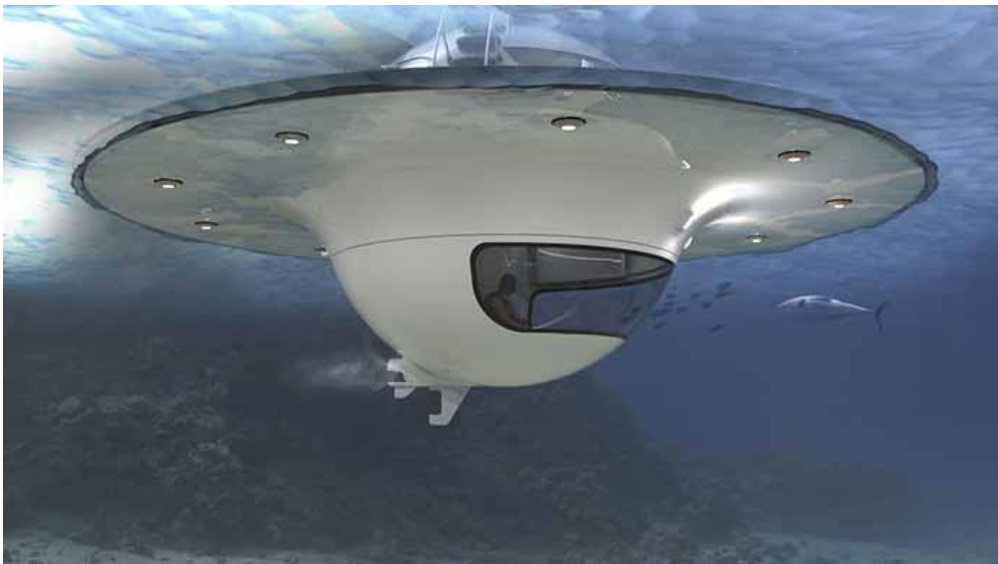

طراحی خانه ای شبیه زحل روی آب

کمپانی ایتالیایی جت، کپسول نمونه مفهومی از خانه های شناور آینده را طراحی کرده که شبیه سیاره زحل است.

این کمپانی که در کار ساخت مینی کشتی های تفریحی است، خانه شناور دو طبقه ای را به شکل کروی طراحی کرده که نیم آن روی آب و نیمه دیگر زیر آب است.

قطر خانه ۱۲٫۵ متر است و هر نیم کره از فایبرگلاس مخصوص ساخته می شود. در طبقه فوقانی اتاق نشیمن، آشپزخانه و سیستم مدیریت خانه شناور طراحی شده و در نیم کره پایینی نیز اتاق خواب اصلی با ویوی پانورامیک و حمام و دستشویی تعبیه شده است. آب شیرین کن، ژنراتور بادی، انرژی خورشیدی از دیگر امکانات این خانه رویایی است.

کمپانی ایتالیایی در حال حاضر دنبال سرمایه گذار برای ساخت نمونه اولیه است و می گوید هزینه آن نباید بیشتر از ۸۰۰ هزار دلار باشد.